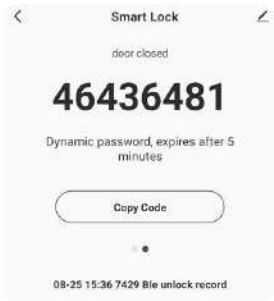

Este dispositivo es una cerradura inalámbrica de huella digital y PIN, que admite 100 usuarios de huellas digitales y 155 usuarios de PIN. Además, está integrada con la app Tuya, por medio de Bluetooth y puede admitir hasta 100 usuarios móviles.

3 en 1 de entrada sin llave  
-App en el celular  
-Huella digital  
-PIN

Con respaldo mecánico, llave de emergencia

Con puerto USB para emergencia de energía cuando la batería se agota

Desbloquea con solo un toque en el botón

Soporta contraseña dinámica (valido por 5 minutos)

Soporta vista de reportes de acceso

Soporta Gateway, puede abrir la puerta remotamente